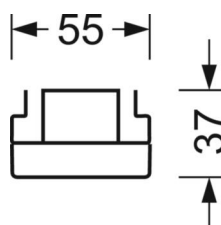

DEEP-LINK

<https://www.regiolum.de/ru/article/18560174100>

Ссылка	LED 4000lm 840
η_{LB}	100 %
$\Phi \downarrow/\uparrow$	99 % / 1 %
UGR поп./вдоль дисплей	18.2 / 16.9
	65° < 3000cd/m ²

Механика

цвет корпуса	белый стандартный для электротехники RAL 9016
размеры (LxWxH/DxH)	1531mm x 55mm x 37mm
вес (нетто)	2.6kg
Вид монтажа	сборка трековых систем

размеры

L	1531 mm	Длина
В	55 mm	Ширина
н	37 mm	Высота