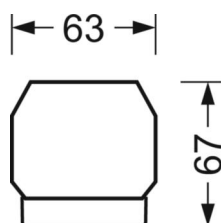

DEEP-LINK

<https://www.regiolum.de/ru/article/18560174100>

Ссылка	LED 4000lm 840
η_{LB}	100 %
$\Phi \downarrow/\uparrow$	99 % / 1 %
UGR поп./вдоль дисплей	18.2 / 16.9
	65° < 3000cd/m ²

Механика

цвет корпуса	белый стандартный для электротехники RAL 9016
размеры (LxWxH/DxH)	1531mm x 55mm x 37mm
вес (нетто)	2.6kg
Вид монтажа	сборка трековых систем

размеры

L	1531 mm	Длина
В	55 mm	Ширина
н	37 mm	Высота