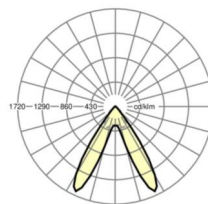

DEEP-LINK

<https://www.regiolum.de/ru/article/18560174100>

Ссылка	LED 4000lm 840
η_{LB}	100 %
$\Phi \downarrow/\uparrow$	99 % / 1 %
UGR поп./вдоль дисплей	18.2 / 16.9
	65° < 3000cd/m ²

Механика

цвет корпуса	белый стандартный для электротехники RAL 9016
размеры (LxWxH/DxH)	1531mm x 55mm x 37mm
вес (нетто)	2.6kg
Вид монтажа	сборка трековых систем

размеры

L	1531 mm	Длина
В	55 mm	Ширина
н	37 mm	Высота